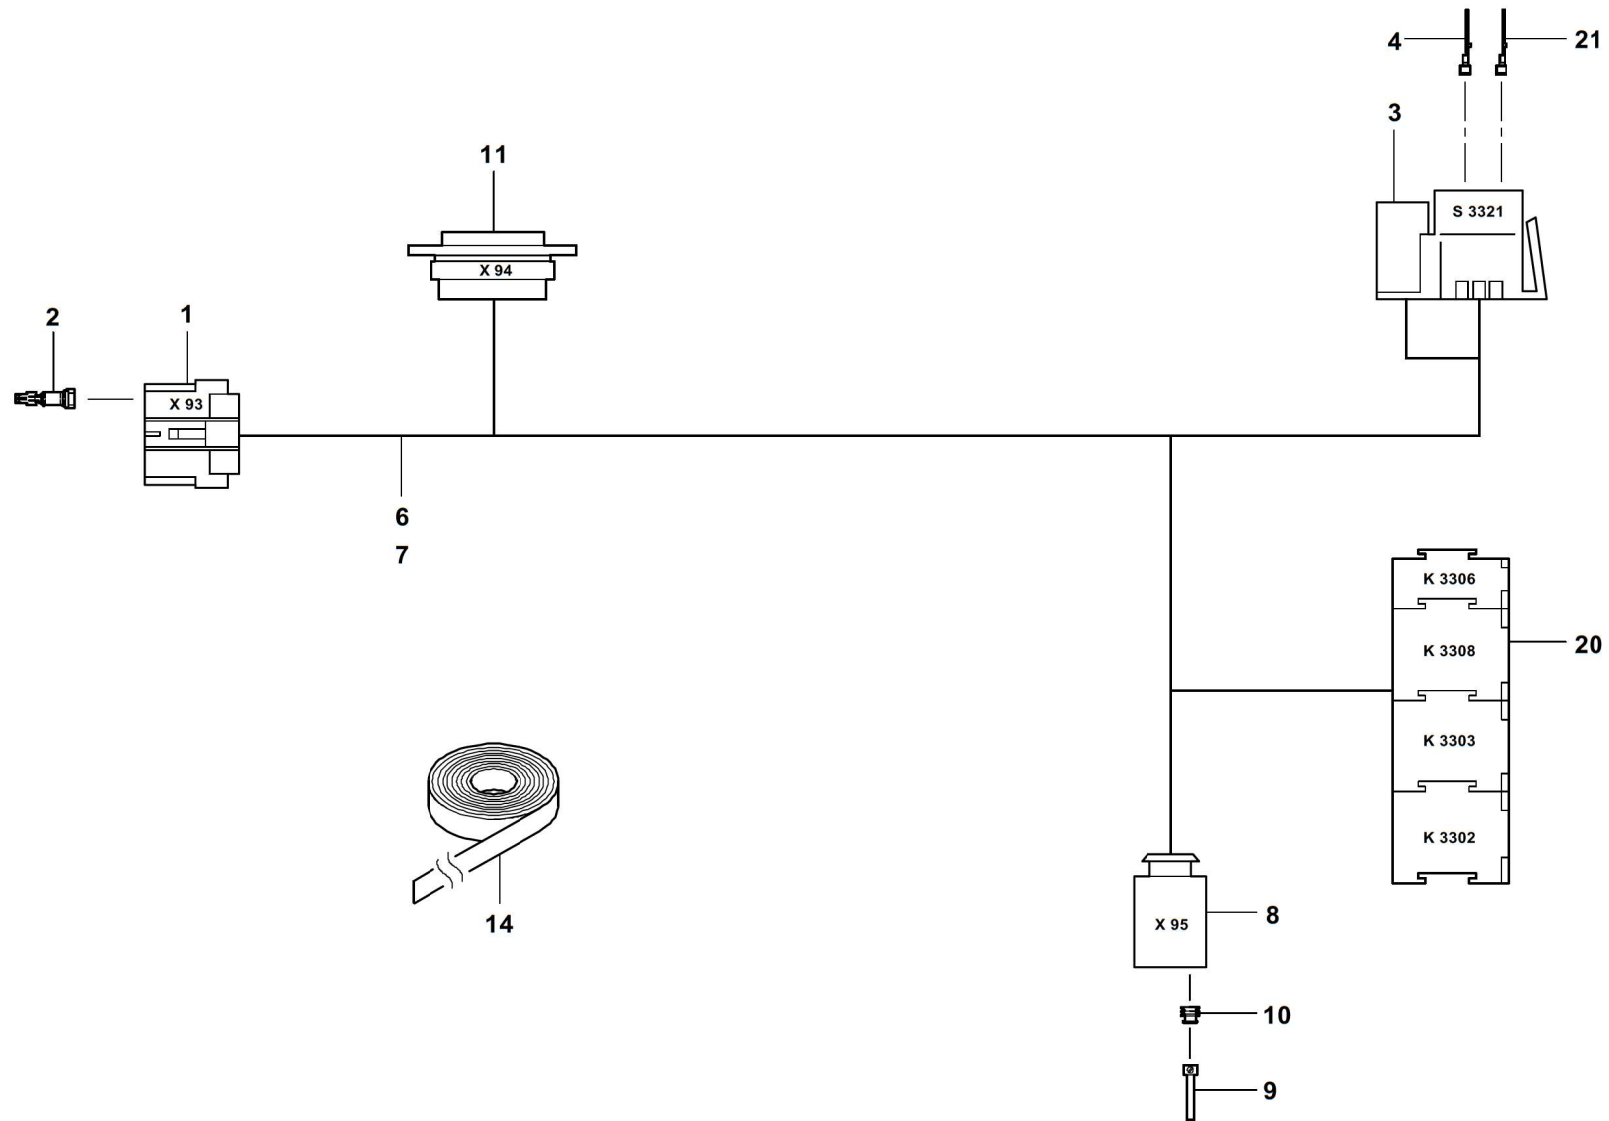

GROVE

KABELBAUM TUER RECHTS
 KABELBAUM TUER RECHTS

BILDTAFEL
 PICTORIAL DISPLAY

GMK 5220
BE 550
G 802

211.08

3080537-ETL A

1/1

3080537-A-BL01-21108-0000